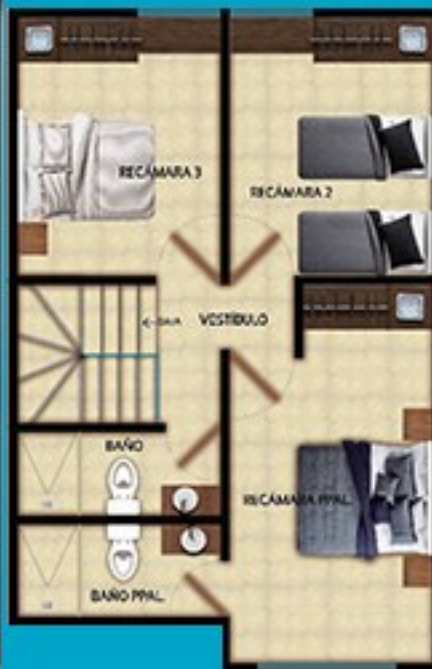

PISA
DESARROLLADORA
INMOBILIARIA

¡ENTREGA INMEDIATA!

DESDE
\$2,200,000*

*No incluye gastos de escrituración

Tu hogar, un refugio de
elegancia y confort.

**EXHACIENDA
DEL ÑANGEL**
RESIDENCIAL

DISTRIBUCIÓN

TERRENO: 100.65 M²

CONSTRUCCIÓN: 110.18 M²

PLANTA BAJA

- ▶ JARDÍN
- ▶ PATIO DE LAVADO
- ▶ COCINA
- ▶ ESTUDIO
- ▶ BODEGA
- ▶ COMEDOR
- ▶ ESTANCIA
- ▶ BAÑO COMPLETO
- ▶ COCHERA

PLANTA ALTA

- ▶ RECÁMARA PRINCIPAL CON BAÑO
- ▶ 2 RECÁMARA
- ▶ BAÑO COMPLETO

COCINA EQUIPADA

***Carpintería - Estufa - Campana**

SALA - COMEDOR

3 RECÁMARAS

AMENIDADES

Caseta de acceso

Circuito para caminata o bicicleta

Áreas verdes