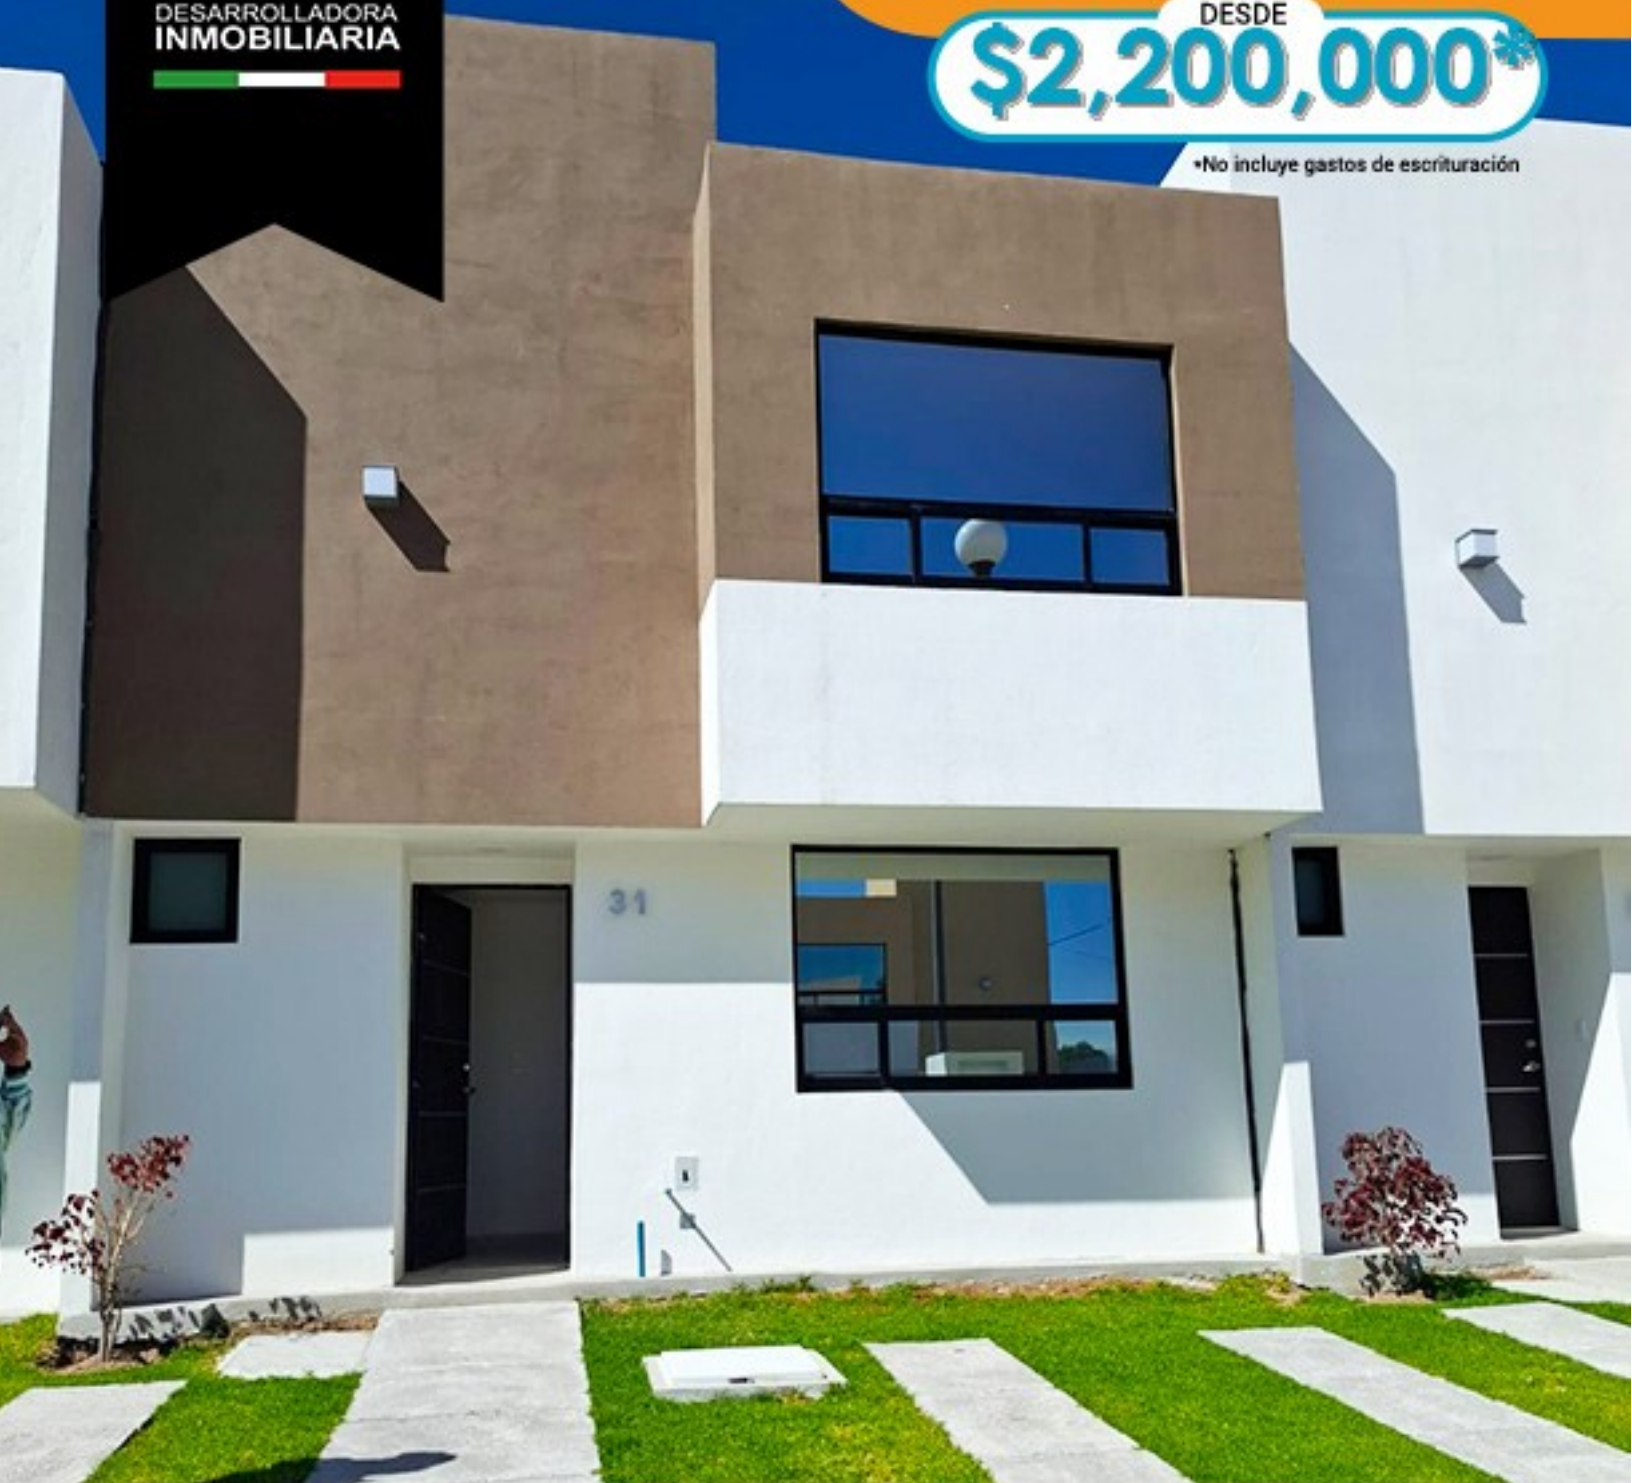

PISA
DESARROLLADORA
INMOBILIARIA

¡ENTREGA INMEDIATA!

DESDE
\$2,200,000*

*No incluye gastos de escrituración

Tu hogar, un refugio de
elegancia y confort.

**EXHACIENDA
DEL ÑANGEL**
RESIDENCIAL

DISTRIBUCIÓN

TERRENO: 100.65 M²

CONSTRUCCIÓN: 110.18 M²

PLANTA BAJA

- ▶ JARDÍN
- ▶ PATIO DE LAVADO
- ▶ COCINA
- ▶ ESTUDIO
- ▶ BODEGA
- ▶ COMEDOR
- ▶ ESTANCIA
- ▶ BAÑO COMPLETO
- ▶ COCHERA

PLANTA ALTA

- ▶ RECÁMARA PRINCIPAL CON BAÑO
- ▶ 2 RECÁMARA
- ▶ BAÑO COMPLETO