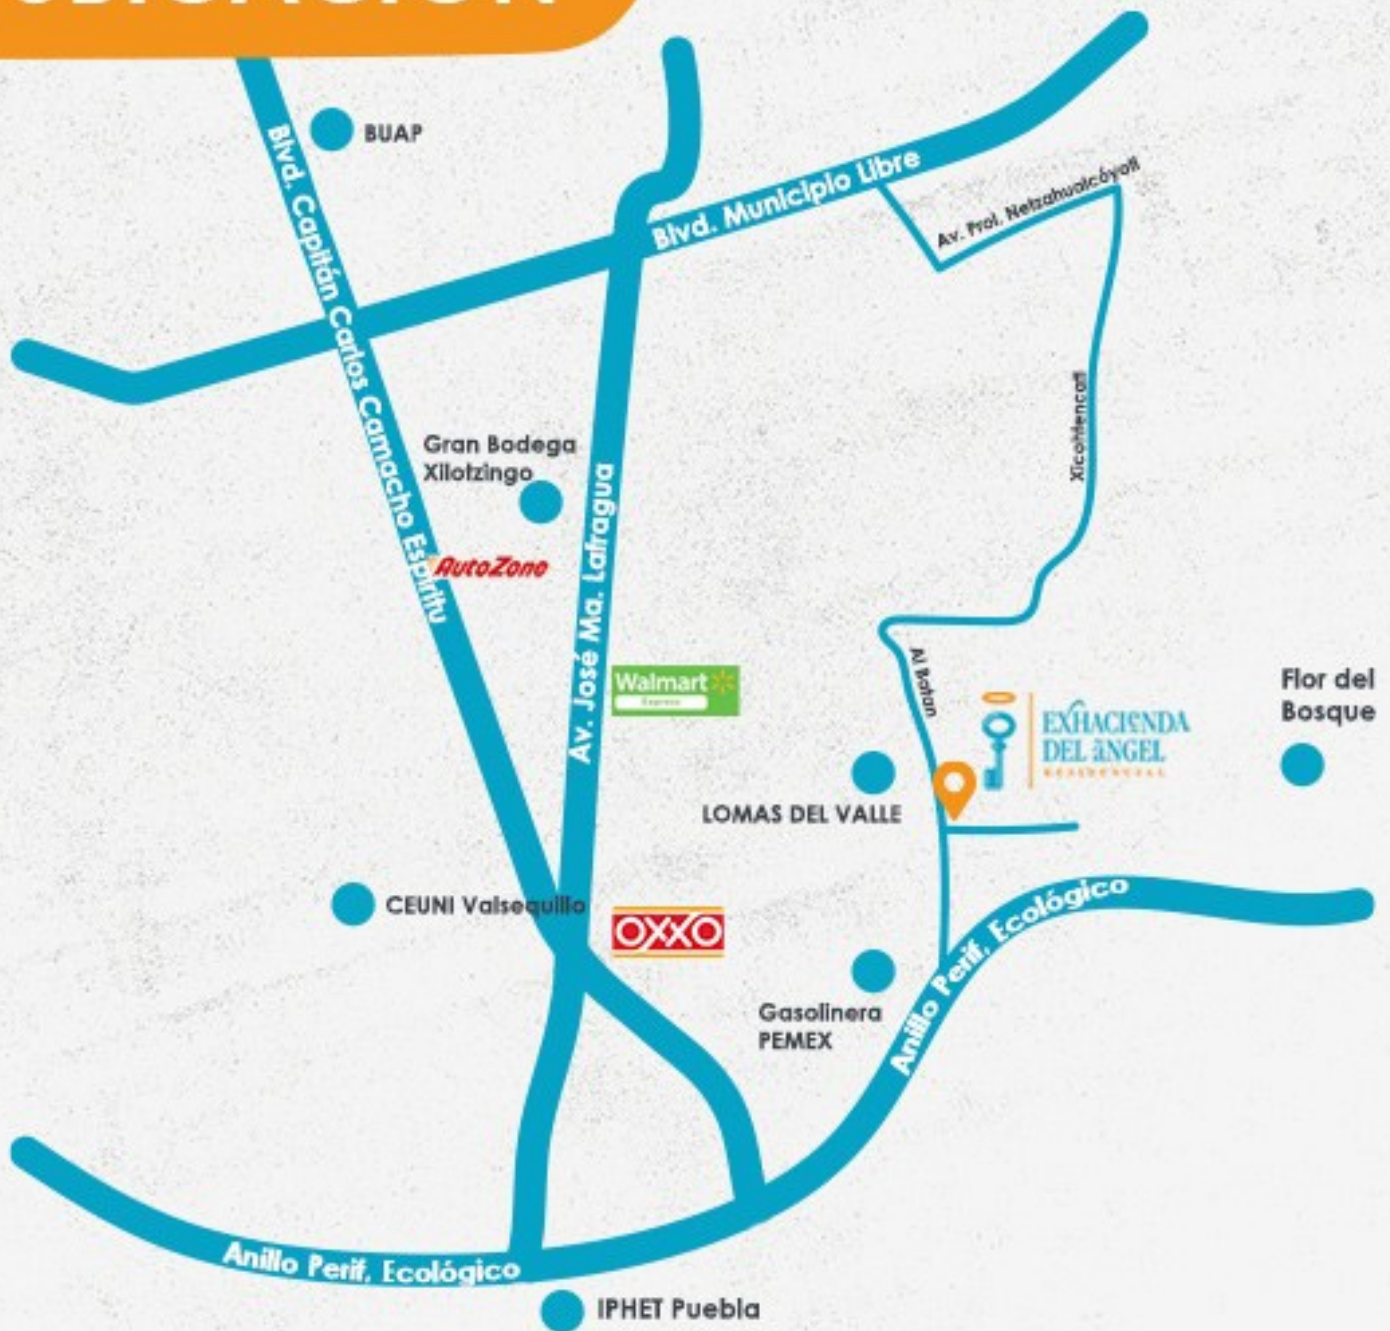

UBICACIÓN

PISA
DESARROLLADORA
INMOBILIARIA